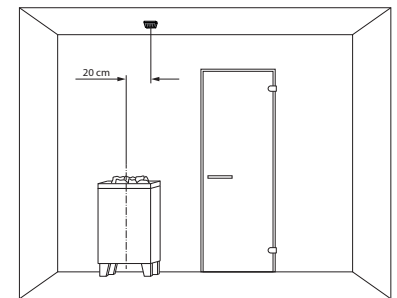

Tehoyksikkö

jaettu etuosa helpottaa asennusta.
Kytännät alhaalta ja takaa mahdollisia.

Ohjauspaneeli

Uppo- ja pinta-asennus mahdollinen.

CE EAC IPx4 MADE IN GERMANY

Kytentäkaavio

Ohjauspaneelin asennus

Tehoyksikön asennus

Lämpötila-anturin asennus

Lämpötila-anturin asennus saunahuoneen koosta riippuen:

Ohjauspaneelin sijainti saunahuoneen ulkopuolella:

Tekniset tiedot

Tuote nro.	Käyttöjännite	Teho	Lämpötilan säätöalue	Lämmitysajan rajoitus	Esivalinta-aika	Saunan valaistuksen liitäntä	Tuulettimen teho	Sensorijärjestelmä	Ohjauspaneeli (K x L x S)	Ohjauskeskus (K x L x S)
Valkoinen: 94.6316 Musta: 94.6314	400 V 3N AC 50 Hz	9,0 kW (lisätehoyksikkö mahdollinen)	30° - 115°C	6 h / 12 h / ∞	24h tai viikkokello	230 V, himmennettävissä. Resistivinen-, kvasitivinen, tai induktivinen kuorma	230 V / max. 150 W, säädettävä nopeus	Digital sensor, 5 m cable. Bench sensor - optional	127 x 130 x 25 mm uppo- tai pinta-asennus	270 x 300 x 100 mm Seinäasennus