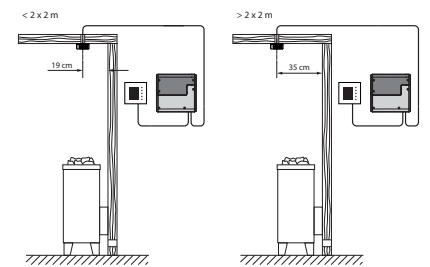

Tehoyksikkö

jaettu etuosa helpottaa asennusta.
Kytännät alhaalta ja takaa mahdollisia.

Ohjauspaneeli

Uppo- ja pinta-asennus mahdollinen.

CE EAC IPx4 MADE IN GERMANY

Kytentäkaavio

Ohjauspaneelin asennus

Tehoyksikön asennus

Lämpötila-anturin asennus

Lämpötila-anturin asennus saunahuoneen koosta riippuen:

Ohjauspaneelin sijainti saunahuoneen ulkopuolella:

Tekniset tiedot

Tuote nro.	Käyttöjännite	Teho	Lämpötilan säätöalue	Lämmitysajan rajoitus	Esivalinta-aika	Saunan valaistuksen liitäntä	Tuulettimen teho	Sensorijärjestelmä	Ohjauspaneeli (K x L x S)	Ohjauskeskus (K x L x S)
Valkoinen: 94.6316 Musta: 94.6314	400 V 3N AC 50 Hz	9,0 kW (lisätehoyksikkö mahdollinen)	30° - 115°C	6 h / 12 h / ∞	24h tai viikkokello	230 V, himmennettävissä. Resistivinen-, kvasitivinen, tai induktivinen kuorma	230 V / max. 150 W, säädettävä nopeus	Digital sensor, 5 m cable. Bench sensor - optional	127 x 130 x 25 mm uppo- tai pinta-asennus	270 x 300 x 100 mm Seinäasennus