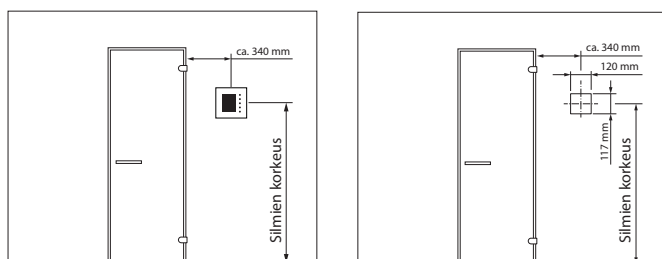

Tehoyksikkö

jaettu etuosa helpottaa asennusta.
Kytännät alhaalta ja takaa mahdollisia.

Ohjauspaneeli

Uppo- ja pinta-asennus mahdollinen.

CE EAC IPx4 MADE IN GERMANY

Kytentäkaavio

Ohjauspaneelin asennus

Tehoyksikön asennus

Lämpötila-anturin asennus

Lämpötila-anturin asennus saunahuoneen koosta riippuen:

Ohjauspaneelin sijainti saunahuoneen ulkopuolella:

Tekniset tiedot

Tuote nro.	Käyttöjännite	Teho	Lämpötilan säätöalue	Lämmitysajan rajoitus	Esivalinta-aika	Saunan valaistuksen liitäntä	Tuulettimen teho	Sensorijärjestelmä	Ohjauspaneeli (K x L x S)	Ohjauskeskus (K x L x S)
Valkoinen: 94.6316 Musta: 94.6314	400 V 3N AC 50 Hz	9,0 kW (lisätehoyksikkö mahdollinen)	30° - 115°C	6 h / 12 h / ∞	24h tai viikkokello	230 V, himmennettävissä. Resistivinen-, kvasitivinen, tai induktivinen kuorma	230 V / max. 150 W, säädettävä nopeus	Digital sensor, 5 m cable. Bench sensor - optional	127 x 130 x 25 mm uppo- tai pinta-asennus	270 x 300 x 100 mm Seinäasennus