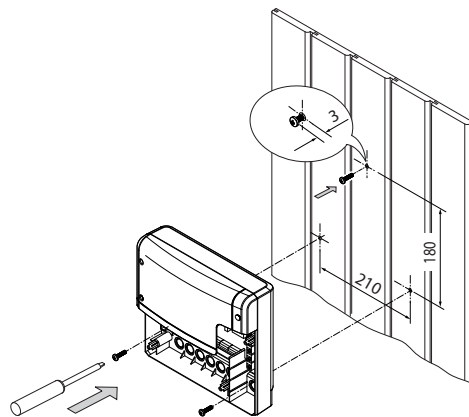

Tehoyksikkö

jaettu etuosa helpottaa asennusta.
Kytännät alhaalta ja takaa mahdollisia.

Ohjauspaneeli

Uppo- ja pinta-asennus mahdollinen.

CE EAC IPx4 MADE IN GERMANY

Kytentäkaavio

Ohjauspaneelin asennus

Tehoyksikön asennus

Lämpötila-anturin asennus

Lämpötila-anturin asennus saunahuoneen koosta riippuen:

Ohjauspaneelin sijainti saunahuoneen ulkopuolella:

Tekniset tiedot

Tuote nro.	Käyttöjännite	Teho	Lämpötilan säätöalue	Lämmitysajan rajoitus	Esivalinta-aika	Saunan valaistuksen liitäntä	Tuulettimen teho	Sensorijärjestelmä	Ohjauspaneeli (K x L x S)	Ohjauskeskus (K x L x S)
Valkoinen: 94.6316 Musta: 94.6314	400 V 3N AC 50 Hz	9,0 kW (lisätehoyksikkö mahdollinen)	30° - 115°C	6 h / 12 h / ∞	24h tai viikkokello	230 V, himmennettävissä. Resistivinen-, kvasitivinen, tai induktivinen kuorma	230 V / max. 150 W, säädettävä nopeus	Digital sensor, 5 m cable. Bench sensor - optional	127 x 130 x 25 mm uppo- tai pinta-asennus	270 x 300 x 100 mm Seinäasennus