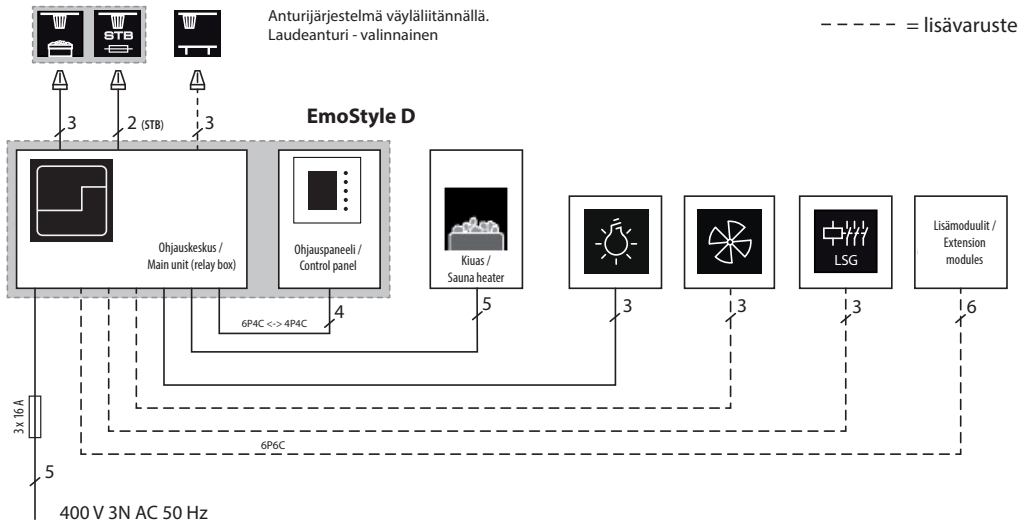

Tekniset tiedot:

Lämpötilan säätöalue :	30 - 115 °C
Lämmitysajan rajoitus:	6 h / 12 h / rajoittamaton
Esivalinta-aika:	24h kello tai viikkokello
Anturijärjestelmä:	suojalämpötilan rajoitin (STB) 139 °C
Saunan valaistuksen:	230 V, himmennettävissä
Tuuletin:	230 V, äädettävä nopeus
Teho:	9,0 kW (lisätehoyksikkö mahdollinen)
Käyttöjännite:	400 V 3N AC 50 Hz
Ohjauspaneeli (K x L x S):	132 x 135 x 25 mm
Ohjauskeskus (K x L x S):	270 x 300 x 100 mm
Asennus:	Ohjauspaneeli: Uppo- ja pinta-asennus mahdollinen Tehoyksikkö: seinäkiinnitettävä

Tehoyksikkö

jaettu etuosa helpottaa asennusta.
Kytännät alhaalta ja takaa mahdollisia.

Ohjauspaneeli

Uppo- ja pinta-asennus mahdollinen.

CE EAC IPx4 MADE IN GERMANY

Kytentäkaavio

Ohjauspaneelin asennus

Tehoyksikön asennus

Lämpötila-anturin asennus

Lämpötila-anturin asennus saunahuoneen koosta riippuen:

Ohjauspaneelin sijainti saunahuoneen ulkopuolella:

Tekniset tiedot

Tuote nro.	Käyttöjännite	Teho	Lämpötilan säätöalue	Lämmitysajan rajoitus	Esivalinta-aika	Saunan valaistuksen liitäntä	Tuulettimen teho	Sensorijärjestelmä	Ohjauspaneeli (K x L x S)	Ohjauskeskus (K x L x S)
Valkoinen: 94.6316 Musta: 94.6314	400 V 3N AC 50 Hz	9,0 kW (lisätehoyksikkö mahdollinen)	30° - 115°C	6 h / 12 h / ∞	24h tai viikkokello	230 V, himmennettävissä. Resistivinen-, kvasitivinen, tai induktivinen kuorma	230 V / max. 150 W, säädettävä nopeus	Digital sensor, 5 m cable. Bench sensor - optional	127 x 130 x 25 mm uppo- tai pinta-asennus	270 x 300 x 100 mm Seinäasennus