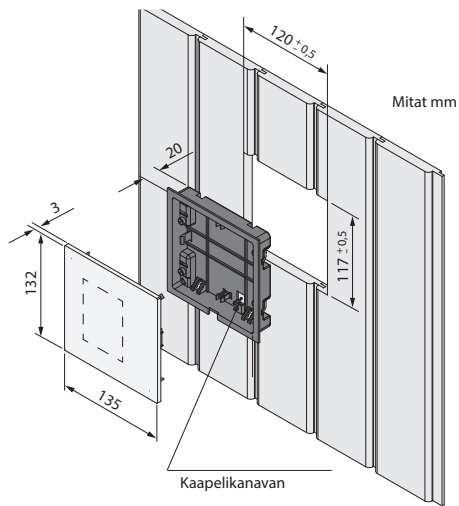

Tehoyksikkö

jaettu etuosa helpottaa asennusta.
Kytännät alhaalta ja takaa mahdollisia.

Ohjauspaneeli

Uppo- ja pinta-asennus mahdollinen.

CE EAC IPx4 MADE IN GERMANY

Kytentäkaavio

Ohjauspaneelin asennus

Tehoyksikön asennus

Lämpötila-anturin asennus

Lämpötila-anturin asennus saunahuoneen koosta riippuen:

Ohjauspaneelin sijainti saunahuoneen ulkopuolella:

Tekniset tiedot

Tuote nro.	Käyttöjännite	Teho	Lämpötilan säätöalue	Lämmitysajan rajoitus	Esivalinta-aika	Saunan valaistuksen liitäntä	Tuulettimen teho	Sensorijärjestelmä	Ohjauspaneeli (K x L x S)	Ohjauskeskus (K x L x S)
Valkoinen: 94.6316 Musta: 94.6314	400 V 3N AC 50 Hz	9,0 kW (lisätehoyksikkö mahdollinen)	30° - 115°C	6 h / 12 h / ∞	24h tai viikkokello	230 V, himmennettävissä. Resistivinen-, kvasitivinen, tai induktivinen kuorma	230 V / max. 150 W, säädettävä nopeus	Digital sensor, 5 m cable. Bench sensor - optional	127 x 130 x 25 mm uppo- tai pinta-asennus	270 x 300 x 100 mm Seinäasennus