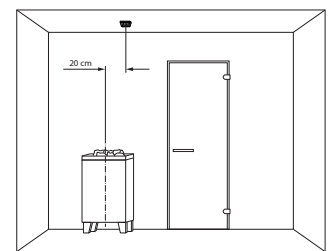

Tee enemmän ohjauksellasi! Tee saunas-tasi elämys!

Ohjauspaneelin asennus

Voidaan asentaa jopa 100 m etäisyydelle kuormaosa-ta. Tarvitaan pidempi liitäntäjohto. 5 m liitäntäkaapeli sisältyy toimitukseen.

Tehoyksikön asennus

Lämpötila-anturin asennus

Lämpötila-anturin asennus saunahuoneen koosta riippuen:

Lisätarvikkeet

Kuvaus	Tuote nro.
Laudeanturi	94.5725
Liitäntäjohto ohjauspaneelille 25 m (J10/RJ14)	94.6285
Liitäntäjohto käyttöelementille 50 m (RJ10/RJ14)	94.6968
Liitäntäjohto Sauna-väylä 10 m (RJ12/RJ12)	94.5861
Liitäntäjohto Sauna-väylä 25 m (RJ12/RJ12)	94.4647