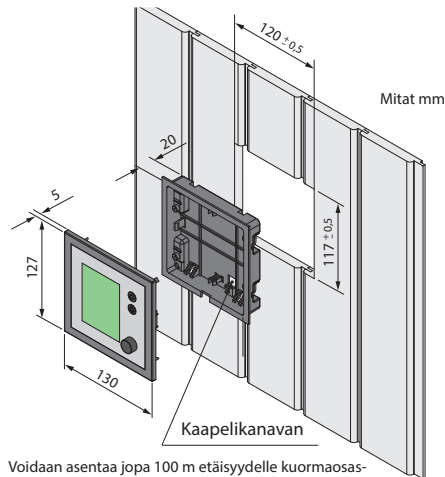

Tehoyksikkö
jaettu etuosa helpottaa asennusta. Kytännät alhaalta ja takaa mahdollisia.

Ohjauspaneeli

Uppo- ja pinta-asennus mahdollinen. Kuvassa on käyttöliittymä yhdistettyjen valinnaisten lisävarusteiden kanssa.

CE EAC IPx4 MADE IN GERMANY 

Kytkenäkaavio

EOS EmoTec D voi tehdä muutakin kuin vain kytkeä kiuasta!

Valinnaisten moduulien avulla voit ohjata monia muita toimintoja vain yhdellä käyttöosalla:

- Värivalo LED-järjestelmät
- Musiikki
- infrapuna
- Etäkäynnistys tai etäkäyttö älypuhelimella / tabletilla

Tee enemmän ohjauksellasi! Tee saunas-tasi elämys!

Ohjauspaneelin asennus

Voidaan asentaa jopa 100 m etäisyydelle kuormaosa-ta. Tarvitaan pidempi liitäntäjohto. 5 m liitäntäkaapeli sisältyy toimitukseen.

Tehoyksikön asennus

Lämpötila-anturin asennus

Lämpötila-anturin asennus saunahuoneen koosta riippuen:

Lisätarvikkeet

Kuvaus	Tuote nro.
Laudeanturi	94.5725
Liitäntäjohto ohjauspaneelille 25 m (J10/RJ14)	94.6285
Liitäntäjohto käyttöelementille 50 m (RJ10/RJ14)	94.6968
Liitäntäjohto Sauna-väylä 10 m (RJ12/RJ12)	94.5861
Liitäntäjohto Sauna-väylä 25 m (RJ12/RJ12)	94.4647