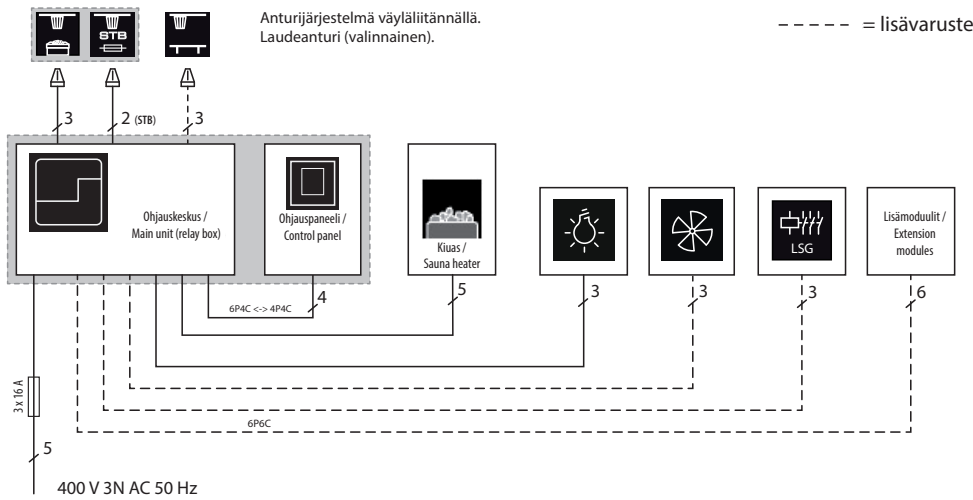

Ominaisuudet ja edut:

- Kompakti käyttöosa TFT-värinäytöllä.
- Saatavissa antrasiitti/hopea, antrasiitti/musta ja valkoinen/hopea. Voidaan asentaa jopa 100 m päähän saunasta.
- Valikkonavigointi 19 kielellä.
- Nopea toimintojen valinta ja asetus kiertopainikkeella. Intuitiivinen navigointi symboleilla ja selkokielisillä ilmoituksilla.
- Lämpötilansäätö 30 - 115 °C.
- Digitaalinen lämpötilan-anturi 5 m johdolla sisältyy.
- Huolto- ja asetus-alueessa on PIN-koodi suojaus.
- Lapsilukko ja innovatiivinen "loma-asunto" -tila.
- 2 ajastintilaa: Yksinkertainen ajan esivalinta 24 tuntia tai viikkoajastin, jossa on 4 ohjelmaa/päivä.
- Ohjelmistopäivitys mahdollista paikan päällä (micro SD-kortilla).
- Valoteho - himmennettävissä (resistiiviset, induktiiviset, kapasitiiviset kuormat mahdollisia. Maks. Huomioi valoteho!).
- Tuulettimen lähtö- säädettävä (jopa 150 W).
- Lisäksi käyttökelpoinen potentiaalivapaa kosketin (lähtö).
- Nopea ja asiakasystävällinen asennus. Pistokeliitännät käyttöosalle, antureille ja laajennuksille.
- Lisätoiminnot mahdollisia valinnaisten moduulien kautta: Ohjaus värillisille valoille, musiikille, etäkäytölle ja paljon muuta.
- Kytkentäteho 9 kW, laajennettavissa LSG-laitteilla.
- Liitäntä 400 V 3N AC.
- Valmistettu Saksassa laatua.

Tehoyksikkö
jaettu etuosa helpottaa asennusta. Kytännät alhaalta ja takaa mahdollisia.

Ohjauspaneeli

Uppo- ja pinta-asennus mahdollinen. Kuvassa on käyttöliittymä yhdistettyjen valinnaisten lisävarusteiden kanssa.

CE EAC IPx4 MADE IN GERMANY 

Kytkenäkaavio

EOS EmoTec D voi tehdä muutakin kuin vain kytkeä kiuasta!

Valinnaisten moduulien avulla voit ohjata monia muita toimintoja vain yhdellä käyttöosalla:

- Värivalo LED-järjestelmät
- Musiikki
- infrapuna
- Etäkäynnistys tai etäkäyttö älypuhelimella / tabletilla

Tee enemmän ohjauksellasi! Tee saunas-tasi elämys!

Ohjauspaneelin asennus

Voidaan asentaa jopa 100 m etäisyydelle kuormaosa-ta. Tarvitaan pidempi liitäntäjohto. 5 m liitäntäkaapeli sisältyy toimitukseen.