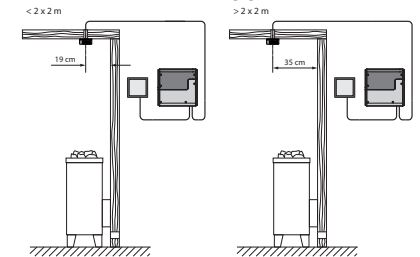

Tee enemmän ohjauksellasi! Tee saunas-tasi elämys!

Ohjauspaneelin asennus

Voidaan asentaa jopa 100 m etäisyydelle kuormaosa-ta. Tarvitaan pidempi liitäntäjohto. 5 m liitäntäkaapeli sisältyy toimitukseen.

Tehoyksikön asennus

Lämpötila-anturin asennus

Lämpötila-anturin asennus saunahuoneen koosta riippuen:

Lisätarvikkeet

Kuvaus	Tuote nro.
Laudeanturi	94.5725
Liitäntäjohto ohjauspaneelille 25 m (J10/RJ14)	94.6285
Liitäntäjohto käyttöelementille 50 m (RJ10/RJ14)	94.6968
Liitäntäjohto Sauna-väylä 10 m (RJ12/RJ12)	94.5861
Liitäntäjohto Sauna-väylä 25 m (RJ12/RJ12)	94.4647