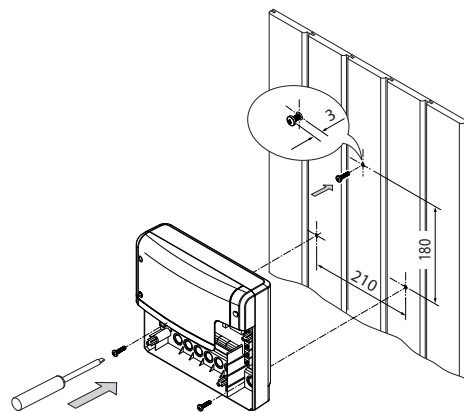

Tehoyksikön asennus