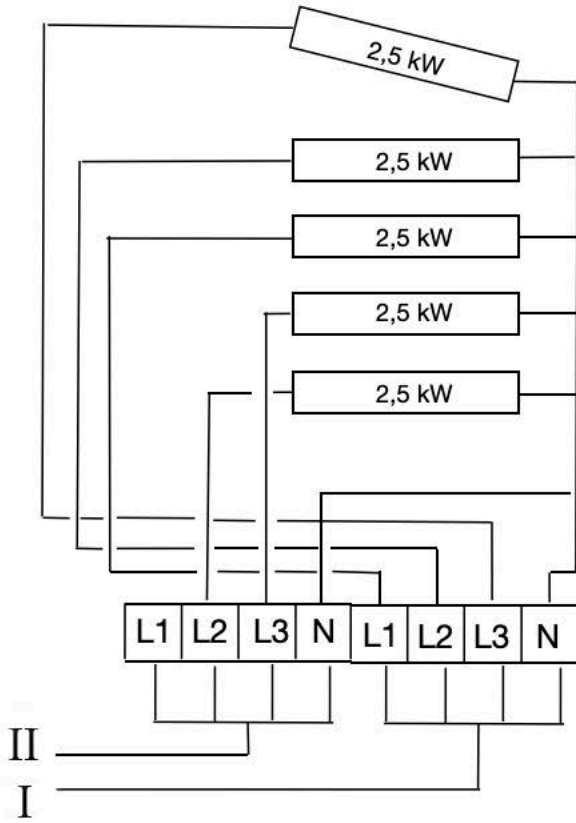

EMOSTYLE D / EMOTEC D OHJAUSKESKUS + LISÄTEHOYKSIKKÖ HAVAINNEKUVA

VETO SK12, SK15

Ohjauskeskuksen mukana tulevat johdot:

1. **Liitântäkaapeli 5 m** (pääyksikkö - ohjauspaneeli)
RJ14/RJ10 -liittimillä, musta
2. **Anturikaapeli 5 m** (pääyksikkö - lämpötila-anturi)
RJ10 -liittimellä, lämmönkestävä silikonijohto, punainen
3. **Ylikuumenemissuojan kaapeli 5 m** (pääyksikkö - ylikuumenemissuoja)
2-johtiminen, lämmönkestävä silikonijohto, valkoinen, kulkee anturikaapelin vieressä

Lisätarvikkeena saatavana pidempiä johtoja.

SK 12

SK 15

Malli	Teho kW	Ryhmä I Sulake A	Ryhmä I Kaapeli mm ²	Ryhmä II Sulake A	Ryhmä II Kaapeli mm ²
SK12	12,5	3 x 16	5 x 2,5	3 x 16	5 x 2,5
SK15	15,0	3 x 16	5 x 2,5	3 x 16	5 x 2,5