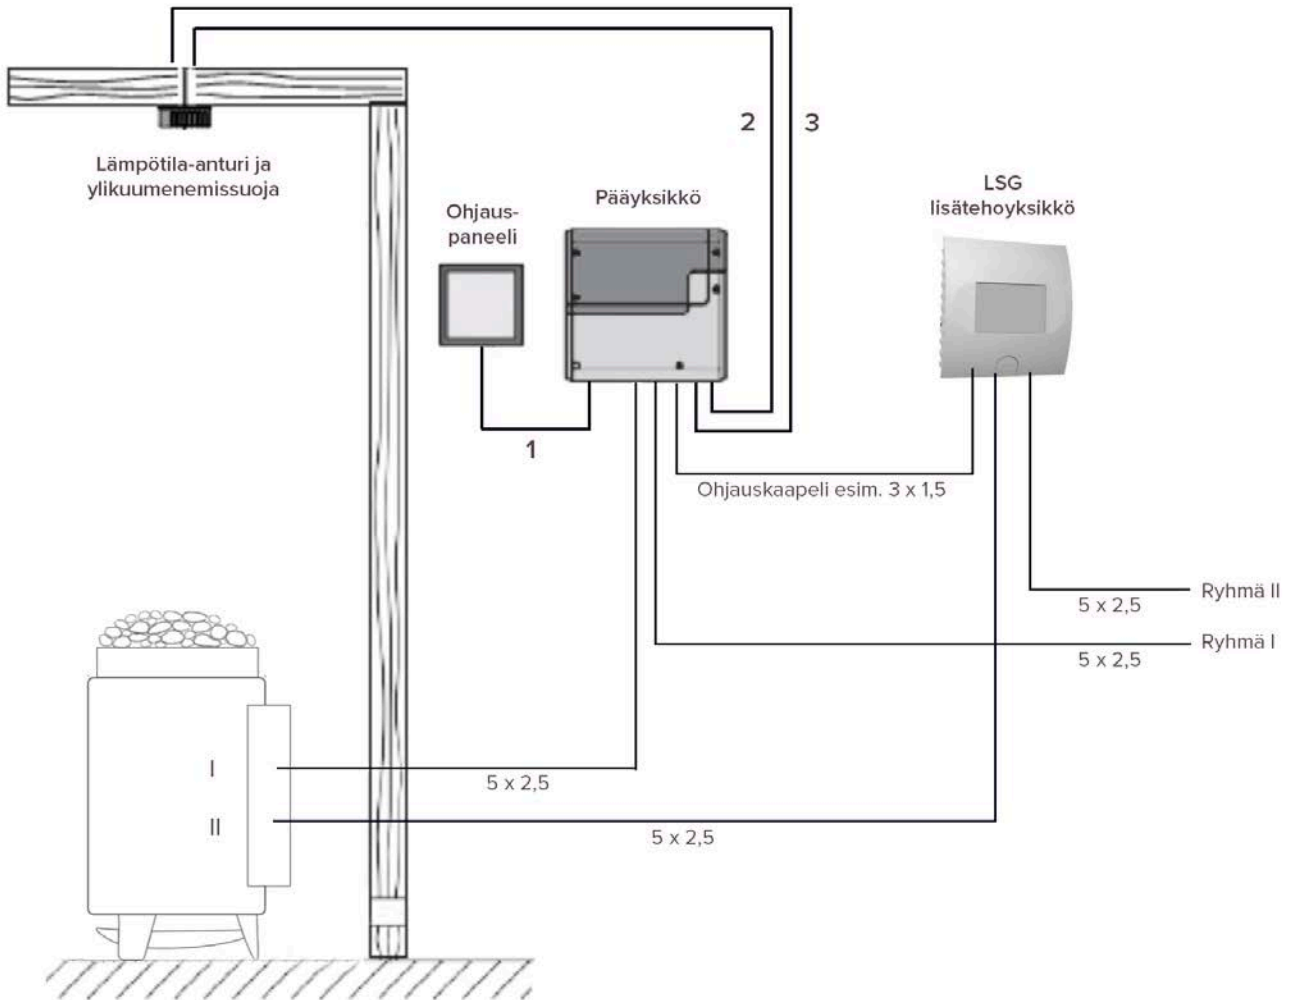

EMOSTYLE D / EMOTEC D OHJAUSKESKUS + LISÄTEHOYKSIKKÖ HAVAINNEKUVA

VETO SK12, SK15

Ohjauskeskuksen mukana tulevat johdot:

1. **Liitântäkaapeli 5 m** (pääyksikkö - ohjauspaneeli)
RJ14/RJ10 -liittimillä, musta
2. **Anturikaapeli 5 m** (pääyksikkö - lämpötila-anturi)
RJ10 -liittimellä, lämmönkestävä silikonijohto, punainen
3. **Ylikuumenemissuojan kaapeli 5 m** (pääyksikkö - ylikuumenemissuoja)
2-johtiminen, lämmönkestävä silikonijohto, valkoinen, kulkee anturikaapelin vieressä

Lisätarvikkeena saatavana pidempiä johtoja.

SK 12

SK 15

Malli	Teho kW	Ryhmä I Sulake A	Ryhmä I Kaapeli mm ²	Ryhmä II Sulake A	Ryhmä II Kaapeli mm ²
SK12	12,5	3 x 16	5 x 2,5	3 x 16	5 x 2,5
SK15	15,0	3 x 16	5 x 2,5	3 x 16	5 x 2,5