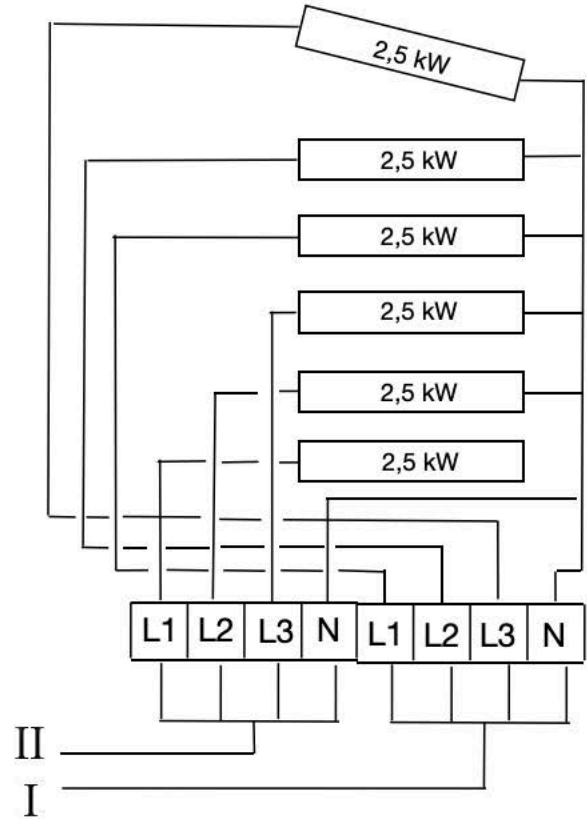

EMOSTYLE D / EMOTEC D OHJAUSKESKUS + LISÄTEHOYKSIKKÖ HAVAINNEKUVA

VETO SK12, SK15

Ohjauskeskuksen mukana tulevat johdot:

1. **Liitântäkaapeli 5 m** (pääyksikkö - ohjauspaneeli)
RJ14/RJ10 -liittimillä, musta
2. **Anturikaapeli 5 m** (pääyksikkö - lämpötila-anturi)
RJ10 -liittimellä, lämmönkestävä silikonijohto, punainen
3. **Ylikuumenemissuojan kaapeli 5 m** (pääyksikkö - ylikuumenemissuoja)
2-johtiminen, lämmönkestävä silikonijohto, valkoinen, kulkee anturikaapelin vieressä

Lisätarvikkeena saatavana pidempiä johtoja.

SK 12

SK 15

Malli	Teho kW	Ryhmä I Sulake A	Ryhmä I Kaapeli mm ²	Ryhmä II Sulake A	Ryhmä II Kaapeli mm ²
SK12	12,5	3 x 16	5 x 2,5	3 x 16	5 x 2,5
SK15	15,0	3 x 16	5 x 2,5	3 x 16	5 x 2,5