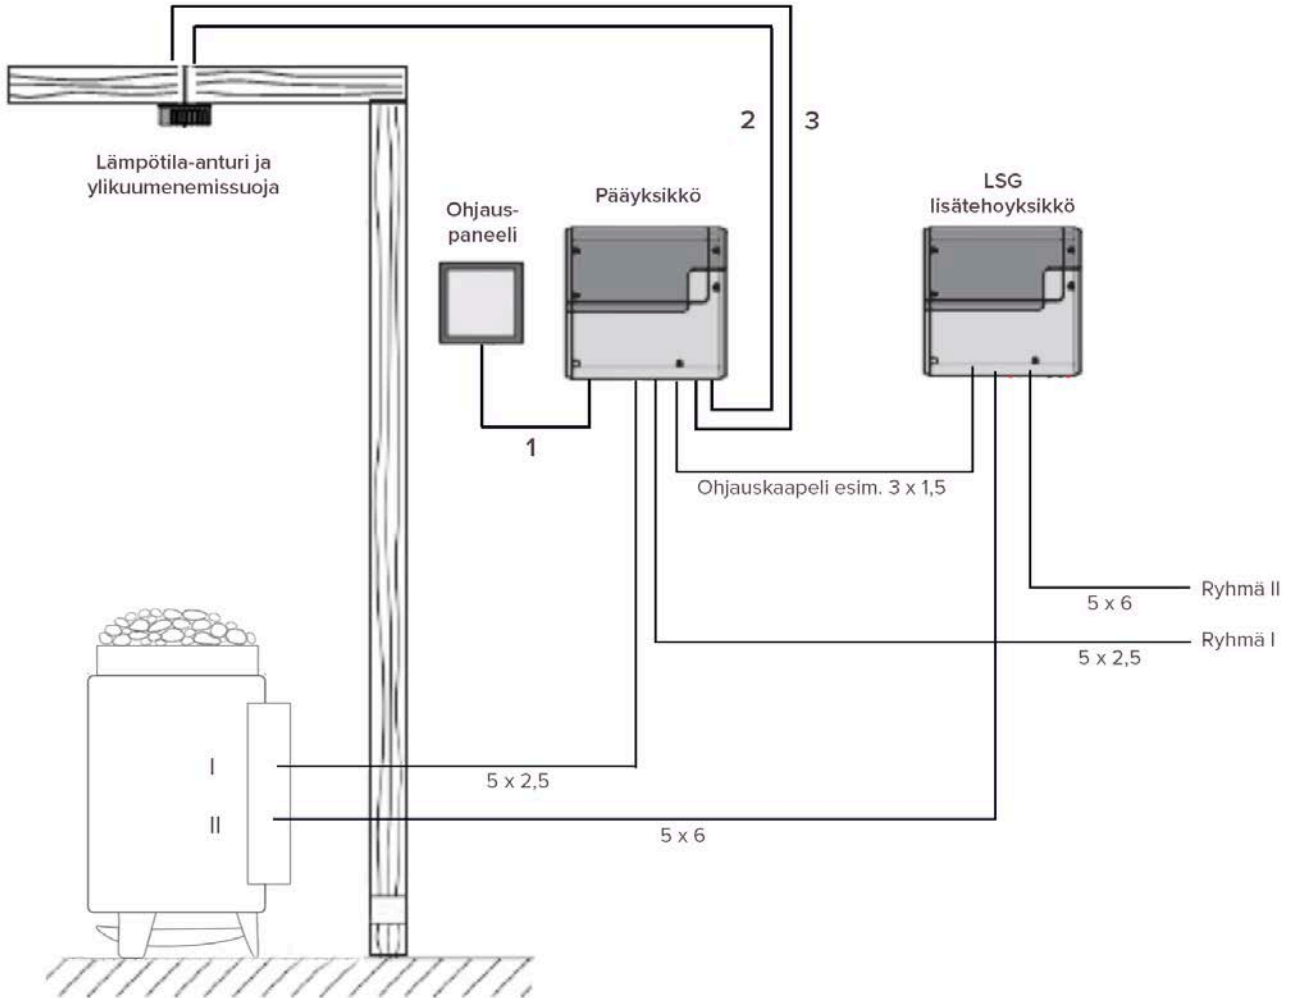

# EMOSTYLE D / EMOTEC D OHJAUSKESKUS + LISÄTEHOYKSIKKÖ HAVAINNEKUVA

VETO SK17, SK20, SK22

Ohjauskeskuksen mukana tulevat johdot:

1. **Liitäntäkaapeli 5 m** (pääyksikkö - ohjauspaneeli)  
RJ14/RJ10 -liittimillä, musta
2. **Anturikaapeli 5 m** (pääyksikkö - lämpötila-anturi)  
RJ10 -liittimellä, lämmönkestävä silikonijohto, punainen
3. **Ylikuumenemissuojan kaapeli 5 m** (pääyksikkö - ylikuumenemissuoja)  
2-johtiminen, lämmönkestävä silikonijohto, valkoinen, kulkee anturikaapelin vieressä

Lisätarvikkeena saatavana pidempiä johtoja.

**SK 17**

**SK 20**

**SK 22**

Malli	Teho kW	Ryhmä I Sulake A	Ryhmä I Kaapeli mm <sup>2</sup>
SK17	17,5	3 x 16	5 x 2,5
SK20	20,0	3 x 16	5 x 2,5
SK22	22,5	3 x 16	5 x 2,5