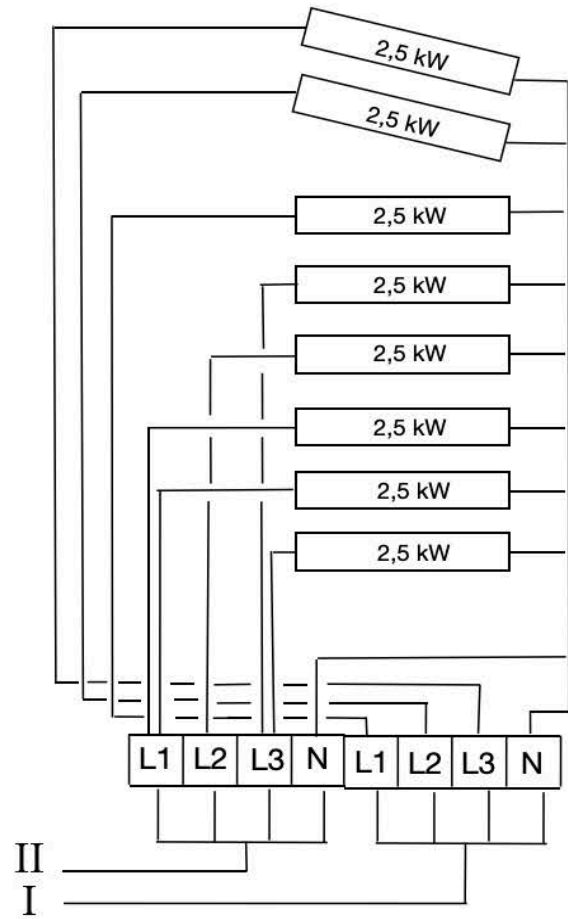

# EMOSTYLE D / EMOTEC D OHJAUSKESKUS + LISÄTEHOYKSIKKÖ HAVAINNEKUVA

VETO SK17, SK20, SK22

Ohjauskeskuksen mukana tulevat johdot:

1. **Liitäntäkaapeli 5 m** (pääyksikkö - ohjauspaneeli)  
RJ14/RJ10 -liittimillä, musta
2. **Anturikaapeli 5 m** (pääyksikkö - lämpötila-anturi)  
RJ10 -liittimellä, lämmönkestävä silikonijohto, punainen
3. **Ylikuumenemissuojan kaapeli 5 m** (pääyksikkö - ylikuumenemissuoja)  
2-johtiminen, lämmönkestävä silikonijohto, valkoinen, kulkee anturikaapelin vieressä

Lisätarvikkeena saatavana pidempiä johtoja.

**SK 17**

**SK 20**

**SK 22**

Malli	Teho kW	Ryhmä I Sulake A	Ryhmä I Kaapeli mm <sup>2</sup>
SK17	17,5	3 x 16	5 x 2,5
SK20	20,0	3 x 16	5 x 2,5
SK22	22,5	3 x 16	5 x 2,5

Ryhmä II Sulake A	Ryhmä II Kaapeli mm <sup>2</sup>
3 x 25	5 x 6
3 x 25	5 x 6
3 x 25	5 x 6