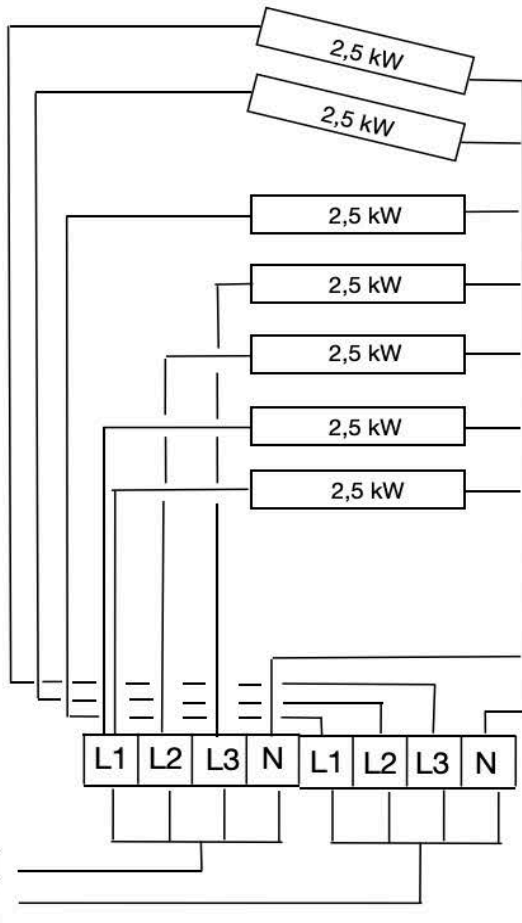

# EMOSTYLE D / EMOTEC D OHJAUSKESKUS + LISÄTEHOYKSIKKÖ HAVAINNEKUVA

VETO SK17, SK20, SK22

Ohjauskeskuksen mukana tulevat johdot:

1. **Liitäntäkaapeli 5 m** (pääyksikkö - ohjauspaneeli)  
RJ14/RJ10 -liittimillä, musta
2. **Anturikaapeli 5 m** (pääyksikkö - lämpötila-anturi)  
RJ10 -liittimellä, lämmönkestävä silikonijohto, punainen
3. **Ylikuumenemissuojan kaapeli 5 m** (pääyksikkö - ylikuumenemissuoja)  
2-johtiminen, lämmönkestävä silikonijohto, valkoinen, kulkee anturikaapelin vieressä

Lisätarvikkeena saatavana pidempiä johtoja.

**SK 17**

**SK 20**

**SK 22**

Malli	Teho kW	Ryhmä I Sulake A	Ryhmä I Kaapeli mm <sup>2</sup>
SK17	17,5	3 x 16	5 x 2,5
SK20	20,0	3 x 16	5 x 2,5
SK22	22,5	3 x 16	5 x 2,5

Ryhmä II Sulake A	Ryhmä II Kaapeli mm <sup>2</sup>
3 x 25	5 x 6
3 x 25	5 x 6
3 x 25	5 x 6