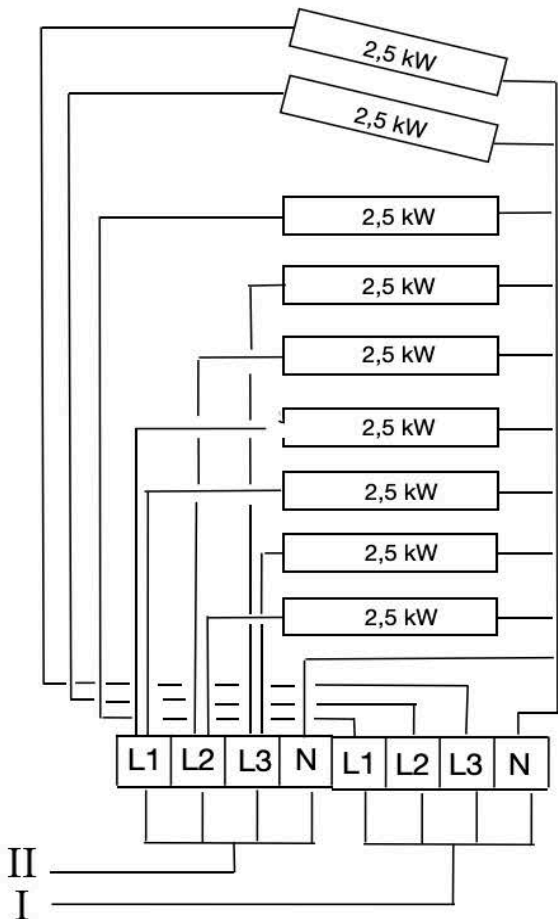

# EMOSTYLE D / EMOTEC D OHJAUSKESKUS + LISÄTEHOYKSIKKÖ HAVAINNEKUVA

VETO SK17, SK20, SK22

Ohjauskeskuksen mukana tulevat johdot:

1. **Liitäntäkaapeli 5 m** (pääyksikkö - ohjauspaneeli)  
RJ14/RJ10 -liittimillä, musta
2. **Anturikaapeli 5 m** (pääyksikkö - lämpötila-anturi)  
RJ10 -liittimellä, lämmönkestävä silikonijohto, punainen
3. **Ylikuumenemissuojan kaapeli 5 m** (pääyksikkö - ylikuumenemissuoja)  
2-johtiminen, lämmönkestävä silikonijohto, valkoinen, kulkee anturikaapelin vieressä

Lisätarvikkeena saatavana pidempiä johtoja.

**SK 17**

**SK 20**

**SK 22**

Malli	Teho kW	Ryhmä I Sulake A	Ryhmä I Kaapeli mm <sup>2</sup>
SK17	17,5	3 x 16	5 x 2,5
SK20	20,0	3 x 16	5 x 2,5
SK22	22,5	3 x 16	5 x 2,5

Ryhmä II Sulake A	Ryhmä II Kaapeli mm <sup>2</sup>
3 x 25	5 x 6
3 x 25	5 x 6
3 x 25	5 x 6