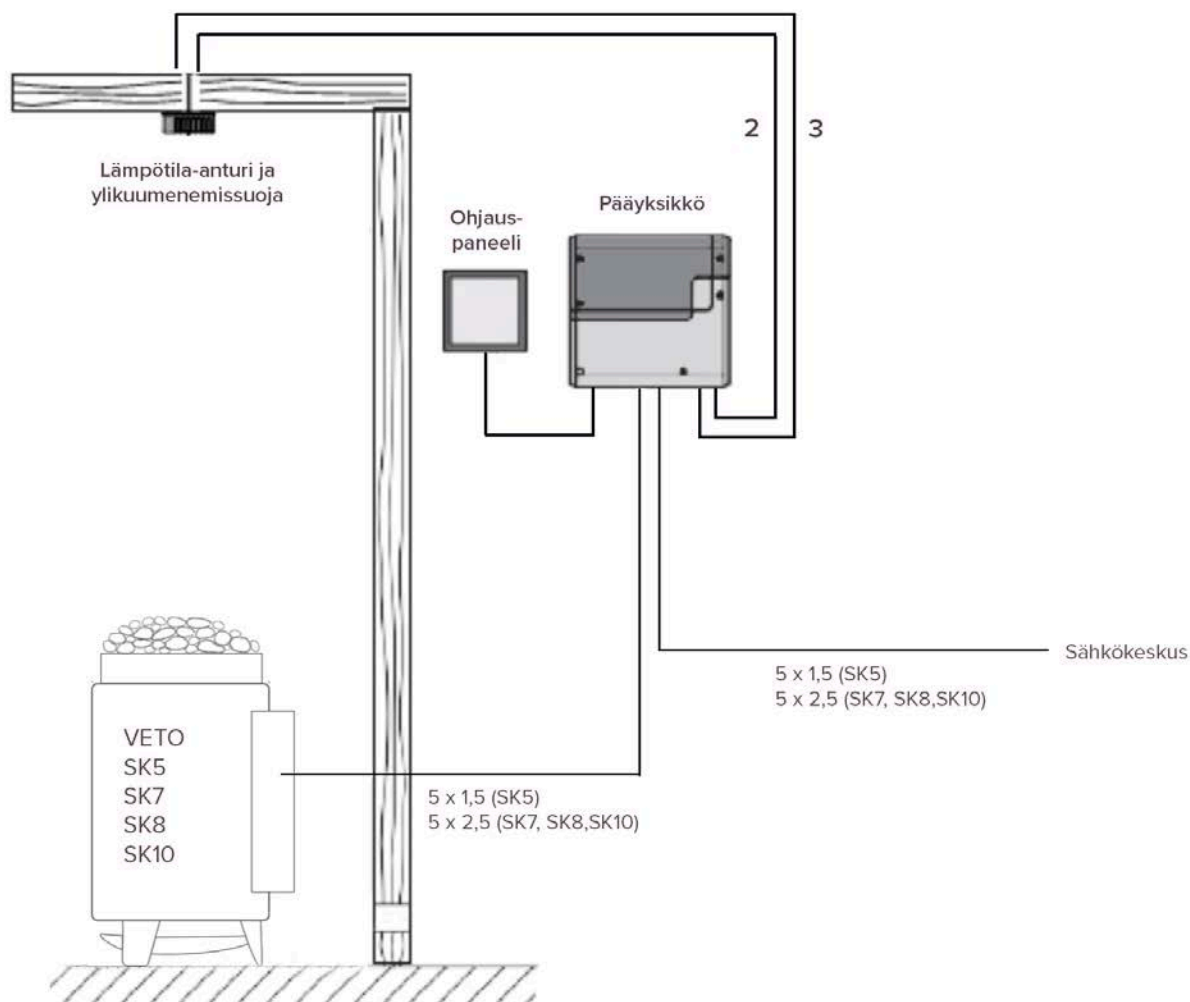

# EMOSTYLE D / EMOTEC D OHJAUSKESKUS HAVAINNEKUVA

VETO SK5, SK7, SK8, SK10

Ohjauskeskuksen mukana tulevat johdot:

1. **Liitäntäkaapeli 5 m** (pääyksikkö - ohjauspaneeli)  
RJ14/RJ10 -liittimillä, musta
2. **Anturikaapeli 5 m** (pääyksikkö - lämpötila-anturi)  
RJ10 -liittimellä, lämmönkestävä silikonijohto, punainen
3. **Ylikuumenemissuojan kaapeli 5 m** (pääyksikkö - ylikuumenemissuoja)  
2-johdiminen, lämmönkestävä silikonijohto, valkoinen, kulkee anturikaapelin vieressä

Lisätarvikkeena saatavana pidempiä johtoja.

Malli	Teho kW	Sulake A	Kaapeli mm <sup>2</sup>
SK5	4,9	3 x 10	5 x 1,5
SK7	6,6	3 x 16	5 x 2,5
SK8	8,3	3 x 16	5 x 2,5
SK10	10,0	3 x 16	5 x 2,5