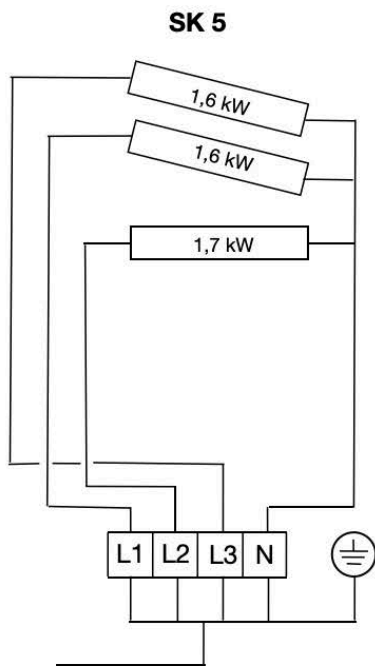

# EMOSTYLE D / EMOTEC D OHJAUSKESKUS HAVAINNEKUVA

VETO SK5, SK7, SK8, SK10

Ohjauskeskuksen mukana tulevat johdot:

1. **Liitäntäkaapeli 5 m** (pääyksikkö - ohjauspaneeli)  
RJ14/RJ10 -liittimillä, musta
2. **Anturikaapeli 5 m** (pääyksikkö - lämpötila-anturi)  
RJ10 -liittimellä, lämmönkestävä silikonijohto, punainen
3. **Ylikuumenemissuojan kaapeli 5 m** (pääyksikkö - ylikuumenemissuoja)  
2-johdiminen, lämmönkestävä silikonijohto, valkoinen, kulkee anturikaapelin vieressä

Lisätarvikkeena saatavana pidempiä johtoja.

Malli	Teho kW	Sulake A	Kaapeli mm <sup>2</sup>
SK5	4,9	3 x 10	5 x 1,5
SK7	6,6	3 x 16	5 x 2,5
SK8	8,3	3 x 16	5 x 2,5
SK10	10,0	3 x 16	5 x 2,5