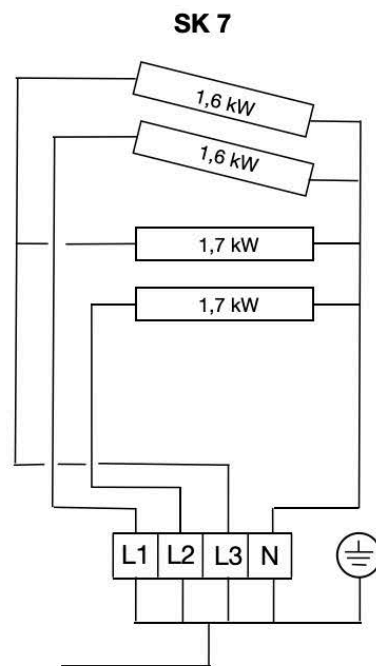

# EMOSTYLE D / EMOTEC D OHJAUSKESKUS HAVAINNEKUVA

VETO SK5, SK7, SK8, SK10

Ohjauskeskuksen mukana tulevat johdot:

1. **Liitäntäkaapeli 5 m** (pääyksikkö - ohjauspaneeli)  
RJ14/RJ10 -liittimillä, musta
2. **Anturikaapeli 5 m** (pääyksikkö - lämpötila-anturi)  
RJ10 -liittimellä, lämmönkestävä silikonijohto, punainen
3. **Ylikuumenemissuojan kaapeli 5 m** (pääyksikkö - ylikuumenemissuoja)  
2-johdiminen, lämmönkestävä silikonijohto, valkoinen, kulkee anturikaapelin vieressä

Lisätarvikkeena saatavana pidempiä johtoja.

Malli	Teho kW	Sulake A	Kaapeli mm <sup>2</sup>
SK5	4,9	3 x 10	5 x 1,5
SK7	6,6	3 x 16	5 x 2,5
SK8	8,3	3 x 16	5 x 2,5
SK10	10,0	3 x 16	5 x 2,5