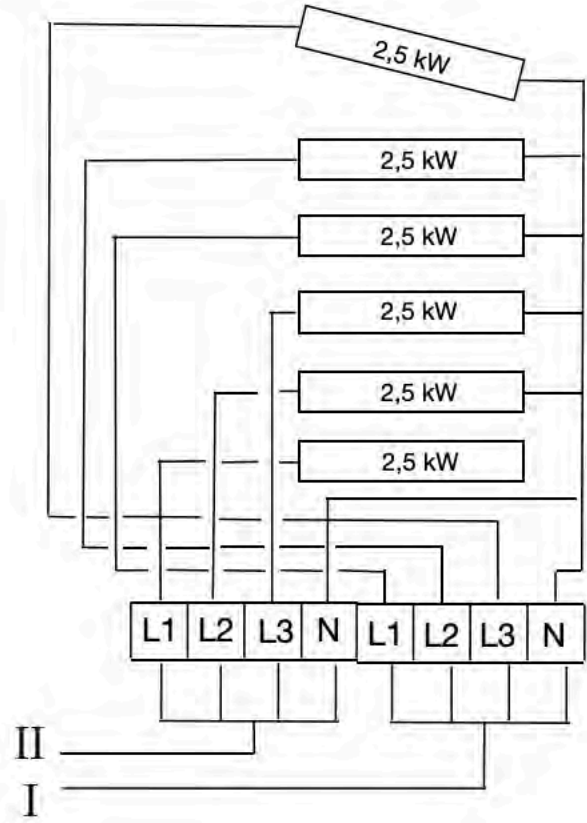

HAVAINNEKUVA

VETO SK12, SK15

EMOSTYLE D / EMOTEC D -OHJAUSKESKUS
+ LSG 10 LISÄTEHOYKSIKKÖ

Ohjauskeskuksen mukana tulevat johdot:

1. **Liitântäkaapeli 5 m** (pääyksikkö - ohjauspaneeli)
RJ14/RJ10 -liittimillä, musta
2. **Anturikaapeli 5 m** (pääyksikkö - lämpötila-anturi)
RJ10 -liittimellä, lämmönkestävä silikonijohto, punainen
3. **Ylikuumenemissuojan kaapeli 5 m** (pääyksikkö - ylikuumenemissuoja)
2-johdiminen, lämmönkestävä silikonijohto, valkoinen, kulkee anturikaapelin vieressä

Lisätarvikkeena saatavana pidempiä johtoja.

SK 12

SK 15

Malli	Teho kW	Ryhmä I Sulake A	Ryhmä I Kaapeli mm ²	Ryhmä II Sulake A	Ryhmä II Kaapeli mm ²
SK12	12,5	3 x 16	5 x 2,5	3 x 16	5 x 2,5
SK15	15,0	3 x 16	5 x 2,5	3 x 16	5 x 2,5