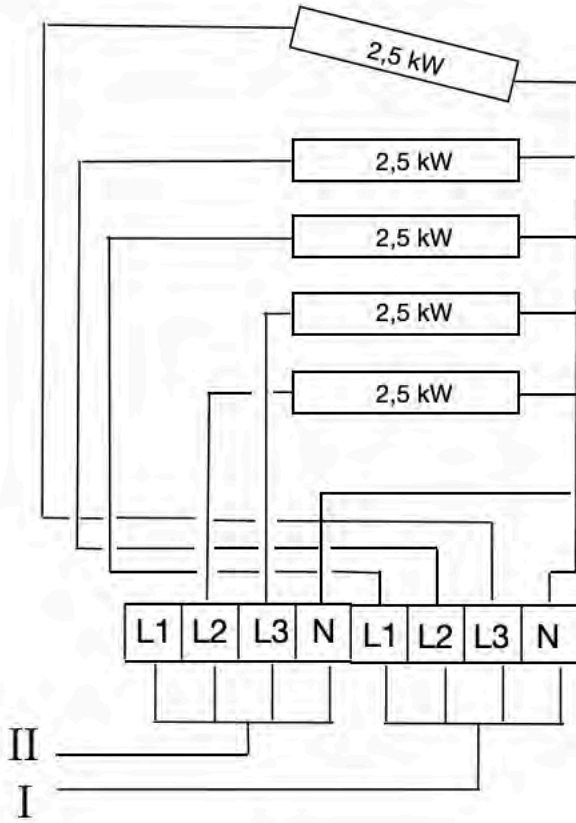

HAVAINNEKUVA

VETO SK12, SK15

EMOSTYLE D / EMOTEC D -OHJAUSKESKUS
+ LSG 10 LISÄTEHOYKSIKKÖ

Ohjauskeskuksen mukana tulevat johdot:

1. **Liitântäkaapeli 5 m** (pääyksikkö - ohjauspaneeli)
RJ14/RJ10 -liittimillä, musta
2. **Anturikaapeli 5 m** (pääyksikkö - lämpötila-anturi)
RJ10 -liittimellä, lämmönkestävä silikonijohto, punainen
3. **Ylikuumenemissuojan kaapeli 5 m** (pääyksikkö - ylikuumenemissuoja)
2-johdiminen, lämmönkestävä silikonijohto, valkoinen, kulkee anturikaapelin vieressä

Lisätarvikkeena saatavana pidempiä johtoja.

SK 12

SK 15

Malli	Teho kW	Ryhmä I Sulake A	Ryhmä I Kaapeli mm ²	Ryhmä II Sulake A	Ryhmä II Kaapeli mm ²
SK12	12,5	3 x 16	5 x 2,5	3 x 16	5 x 2,5
SK15	15,0	3 x 16	5 x 2,5	3 x 16	5 x 2,5