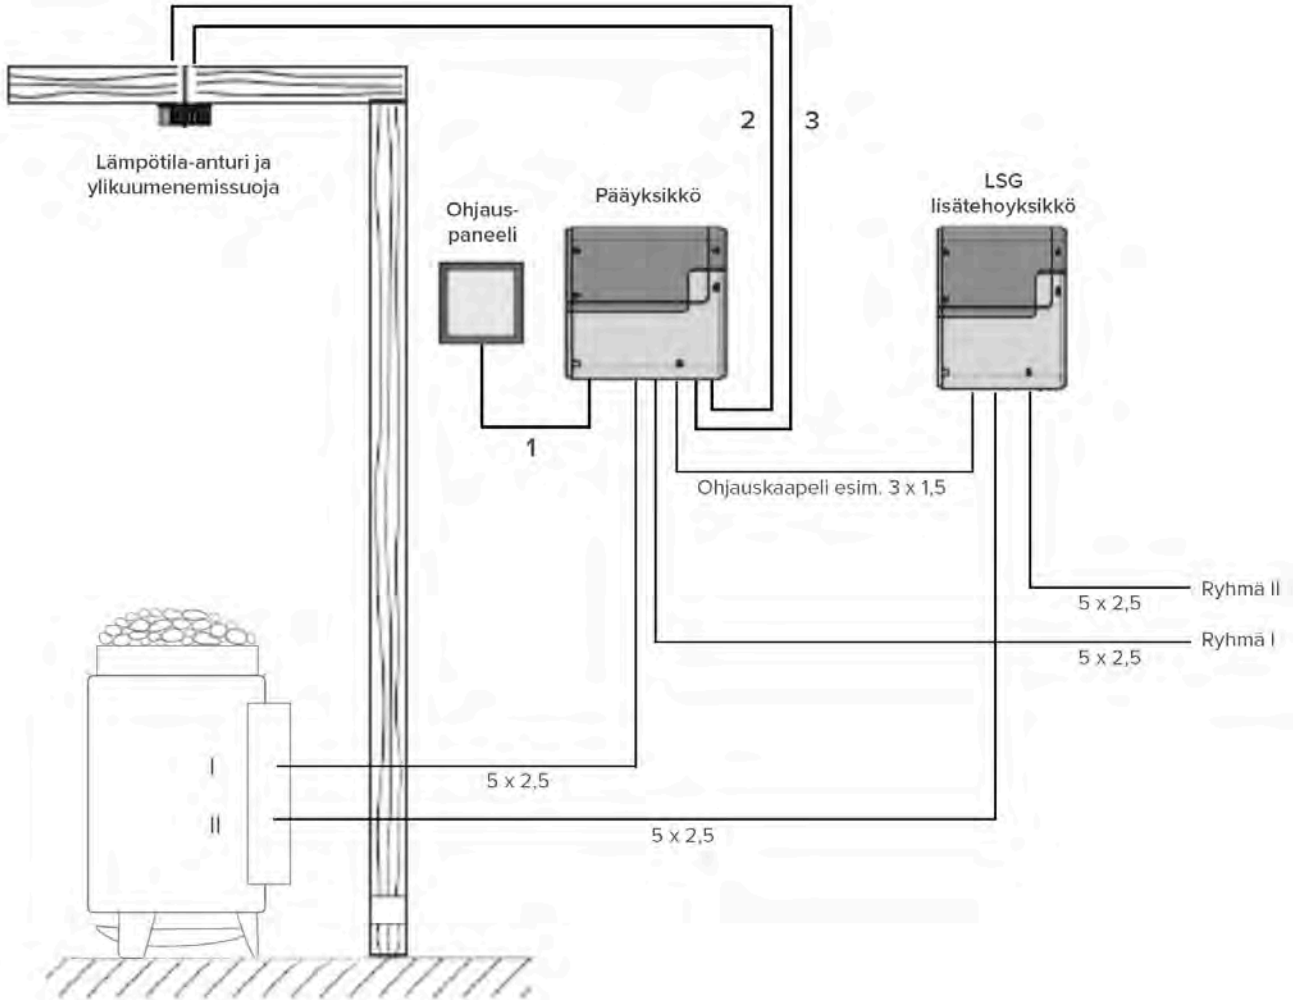

HAVAINNEKUVA

VETO SK12, SK15

EMOSTYLE D / EMOTEC D -OHJAUSKESKUS
+ LSG 10 LISÄTEHOYKSIKKÖ

Ohjauskeskuksen mukana tulevat johdot:

1. **Liitântäkaapeli 5 m** (pääyksikkö - ohjauspaneeli)
RJ14/RJ10 -liittimillä, musta
2. **Anturikaapeli 5 m** (pääyksikkö - lämpötila-anturi)
RJ10 -liittimellä, lämmönkestävä silikonijohto, punainen
3. **Ylikuumenemissuojan kaapeli 5 m** (pääyksikkö - ylikuumenemissuoja)
2-johdiminen, lämmönkestävä silikonijohto, valkoinen, kulkee anturikaapelin vieressä

Lisätarvikkeena saatavana pidempiä johtoja.

SK 12

SK 15

Malli	Teho kW	Ryhmä I Sulake A	Ryhmä I Kaapeli mm ²	Ryhmä II Sulake A	Ryhmä II Kaapeli mm ²
SK12	12,5	3 x 16	5 x 2,5	3 x 16	5 x 2,5
SK15	15,0	3 x 16	5 x 2,5	3 x 16	5 x 2,5